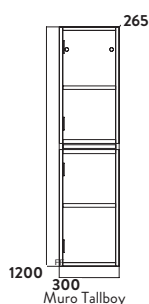

300w x 1200h x 265d
Can be hung so doors hinge on left or right edge

MURO-TALLBOY-AGREY
£430.00

300w x 1200h x 265d
Can be hung so doors hinge on left or right edge

MURO-TALLBOY-GWTE
£430.00

300w x 1200h x 265d
Can be hung so doors hinge on left or right edge

MURO-TALLBOY-DKOA
£430.00

300w x 1200h x 265d
Can be hung so doors hinge on left or right edge

MURO-TALLBOY-MATTGREY
£430.00