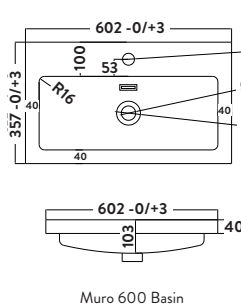

300w x 1200h x 265d
Can be hung so doors hinge on left or right edge

MURO-TALLBOY-AGREY
£430.00

300w x 1200h x 265d
Can be hung so doors hinge on left or right edge

MURO-TALLBOY-GWTE
£430.00

300w x 1200h x 265d
Can be hung so doors hinge on left or right edge

MURO-TALLBOY-DKOA
£430.00

300w x 1200h x 265d
Can be hung so doors hinge on left or right edge

MURO-TALLBOY-MATTGREY
£430.00