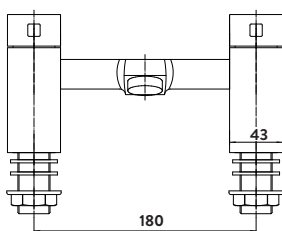

Bath Filler