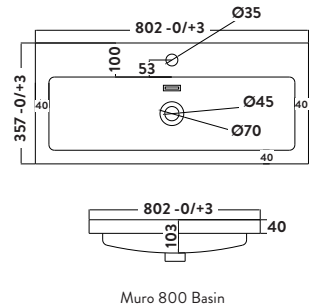

300w x 1200h x 265d
Can be hung so doors hinge on left or right edge

MURO-TALLBOY-AGREY
£430.00

300w x 1200h x 265d
Can be hung so doors hinge on left or right edge

MURO-TALLBOY-GWTE
£430.00

300w x 1200h x 265d
Can be hung so doors hinge on left or right edge

MURO-TALLBOY-DKOA
£430.00

300w x 1200h x 265d
Can be hung so doors hinge on left or right edge

MURO-TALLBOY-MATTGREY
£430.00