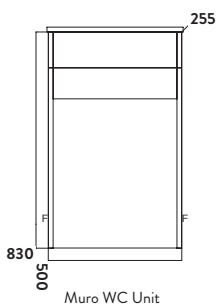

300w x 1200h x 265d
Can be hung so doors hinge on left or right edge

MURO-TALLBOY-AGREY
£430.00

300w x 1200h x 265d
Can be hung so doors hinge on left or right edge

MURO-TALLBOY-GWTE
£430.00

300w x 1200h x 265d
Can be hung so doors hinge on left or right edge

MURO-TALLBOY-DKOA
£430.00

300w x 1200h x 265d
Can be hung so doors hinge on left or right edge

MURO-TALLBOY-MATTGREY
£430.00