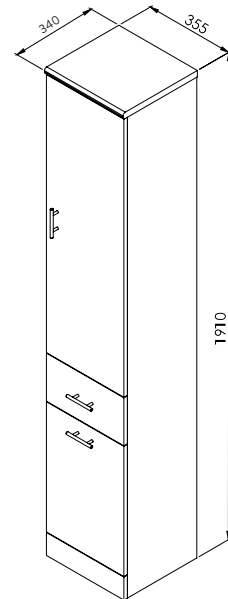

LANZA-DRAWERUNIT-ANTHRACITE £267.00

Lanza Tall Unit
Gloss White

355w x 1910h x 340d

LANZA-TALLUNIT-GWTE £384.00

Lanza Tall Unit
Anthracite

355w x 1910h x 340d

LANZA-TALLUNIT-ANTHRACITE £400.00

Optional Lanza Handle
Matt Black