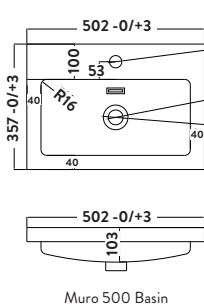

300w x 1200h x 265d
Can be hung so doors hinge on left or right edge

MURO-TALLBOY-AGREY
£430.00

300w x 1200h x 265d
Can be hung so doors hinge on left or right edge

MURO-TALLBOY-GWTE
£430.00

300w x 1200h x 265d
Can be hung so doors hinge on left or right edge

MURO-TALLBOY-DKOA
£430.00

300w x 1200h x 265d
Can be hung so doors hinge on left or right edge

MURO-TALLBOY-MATTGREY
£430.00