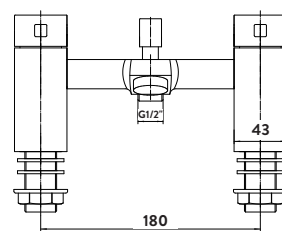

Bath Shower Mixer