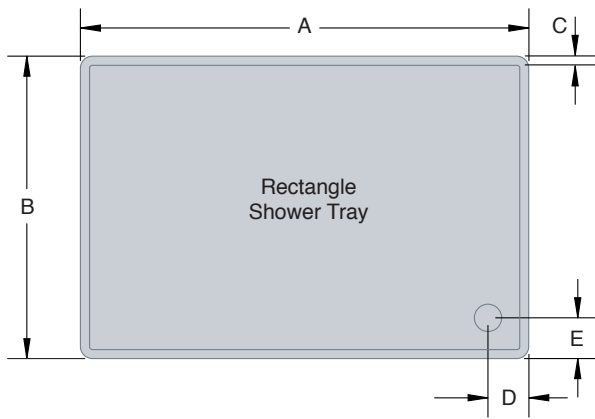

Metro-K Wall Hung Pan

Other Dimensions
 Tray Height: 45mm
 Waste hole: 90mm

Low Profile Shower Trays - Square

Size (mm)	A	B	C	D	E
700 x 700	700	700	52	135	135
760 x 760	760	760	52	135	135
800 x 800	800	800	52	135	135
900 x 900	900	900	52	135	135
1000 x 1000	1000	1000	52	135	135