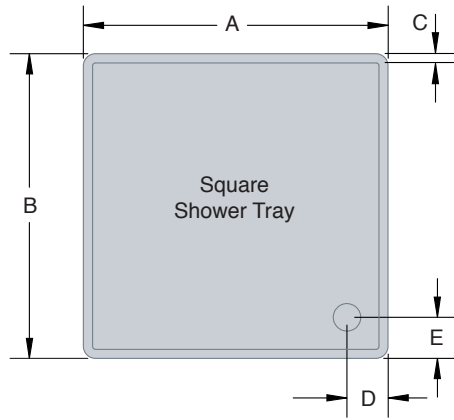

Metro-K Wall Hung Pan

Other Dimensions
 Tray Height: 45mm
 Waste hole: 90mm

Low Profile Shower Trays - Square

Size (mm)	A	B	C	D	E
700 x 700	700	700	52	135	135
760 x 760	760	760	52	135	135
800 x 800	800	800	52	135	135
900 x 900	900	900	52	135	135
1000 x 1000	1000	1000	52	135	135