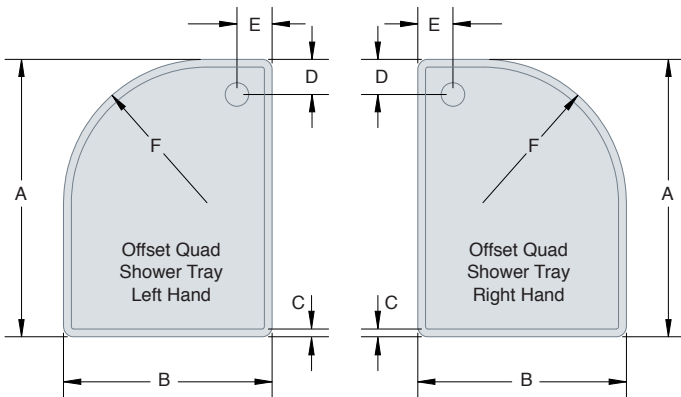

Metro-K Wall Hung Pan

Other Dimensions
 Tray Height: 45mm
 Waste hole: 90mm

Low Profile Shower Trays - Square

Size (mm)	A	B	C	D	E
700 x 700	700	700	52	135	135
760 x 760	760	760	52	135	135
800 x 800	800	800	52	135	135
900 x 900	900	900	52	135	135
1000 x 1000	1000	1000	52	135	135