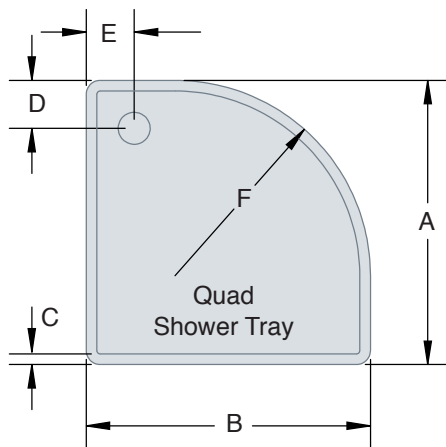

Metro-K Wall Hung Pan

Other Dimensions
 Tray Height: 45mm
 Waste hole: 90mm

Low Profile Shower Trays - Square

Size (mm)	A	B	C	D	E
700 x 700	700	700	52	135	135
760 x 760	760	760	52	135	135
800 x 800	800	800	52	135	135
900 x 900	900	900	52	135	135
1000 x 1000	1000	1000	52	135	135